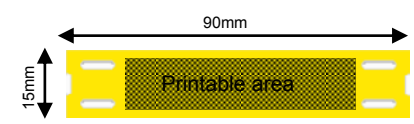

Example LCLZ1-9015TY

Drawing not to scale

Coming Soon

[View product demo](#)

[View software demo](#)

Order Information

Product Code	Label Dim (mm)	Printable Area (mm)	Cable OD Ø (mm)	Labels per Roll	Pack Qty	Colour Options
LCLZ1-7015T*	70 x 15	44 x 11	10mm - unlimited	150	4 Rolls	☐ ☐ ☐ ☐
LCLZ1-7025T*	70 x 25	44 x 23	15mm - unlimited	150	3 Rolls	☐ ☐
LCLZ1-9015T*	90 x 15	64 x 11	10mm - unlimited	140	4 Rolls	☐ ☐ ☐ ☐
LCLZ1-9025T*	90 x 25	64 x 23	15mm - unlimited	140	3 Rolls	☐ ☐
LCLZ1-11015T*	110 x 15	84 x 11	10mm - unlimited	120	4 Rolls	☐ ☐ ☐ ☐
LCLZ1-11025T*	110 x 25	84 x 23	15mm - unlimited	120	3 Rolls	☐ ☐