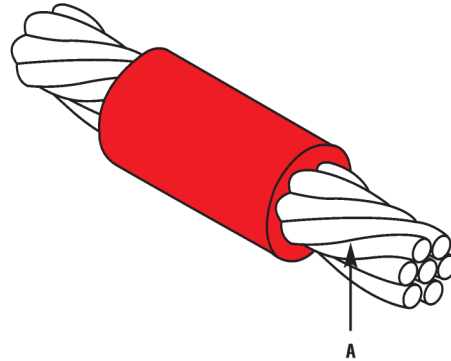

CU-NNECT EXOTHERMIC WELDING

CC1 - Cable to Cable

A mm ²	Weld Powder	Mould	Handle Clamp
16	WEP 032	CC1-C-16	HCC 001
25		CC1-C-25	
35		CC1-C-35	
8mm Ø	WEP 045	CC1-C-8SC	
50		CC1-C-50	
70	WEP 065	CC1-C-70	
95	WEP 090	CC1-C-95	
120	WEP 115	CC1-C-120	
150		CC1-C-150	
185	WEP 150	CC1-C-185	
240	WEP 200	CC1-C-240	
300	WEP 250	CC1-C-300	
400	2 x WEP 150	CC1-D-400	

CC2 - Cable to Cable

A mm ²	B mm ²	Weld Powder	Mould	Handle Clamp
16	16	WEP 045	CC2-C-1616	HCC 001
25	25		CC2-C-2525	
35	25		CC2-C-3525	
	35		CC2-C-3535	
8mm Ø	8mm Ø	WEP 065	CC2-C-88SC	
50	25		CC2-C-5025	
	35	CC2-C-5035		
	50	WEP 090	CC2-C-5050	
70	25	WEP 065	CC2-C-7025	
	35		CC2-C-7035	
	50	WEP 090	CC2-C-7050	
	70		CC2-C-7070	
95	35	WEP 090	CC2-C-9535	
	50		CC2-C-9550	
	70	WEP 115	CC2-C-9570	
	95		CC2-C-9595	
120	35	WEP 090	CC2-C-12035	
	50		CC2-C-12050	
	70	WEP 150	CC2-C-12070	
	95		CC2-C-12095	
150	120	CC2-C-120120		
	50	WEP 090	CC2-C-15050	
	70		CC2-C-15070	
	95	WEP 150	CC2-C-15095	
	120		CC2-C-150120	
185	150	WEP 200	CC2-C-150150	
	70	WEP 090	CC2-C-18570	
	95	WEP 150	CC2-C-18595	
	120	WEP 200	CC2-C-185120	
	150		CC2-C-185150	
240	185	WEP 200	CC2-C-185185	
	95	WEP 150	CC2-C-24095	
	120	WEP 200	CC2-C-240120	

CC2 - Cable to Cable (continued)

A mm ²	B mm ²	Weld Powder	Mould	Handle Clamp
240	150	WEP 200	CC2-C-240150	HCC 001
	185		CC2-C-240185	
	240	2 x WEP 150	CC2-D-240240	HCD 001
300	120	WEP 150	CC2-C-300120	HCC 001
	150	WEP 200	CC2-C-300150	
	185	WEP 250	CC2-C-300185	
	240	2 x WEP 200	CC2-D-300240	HCD 001
	300		CC2-D-300300	