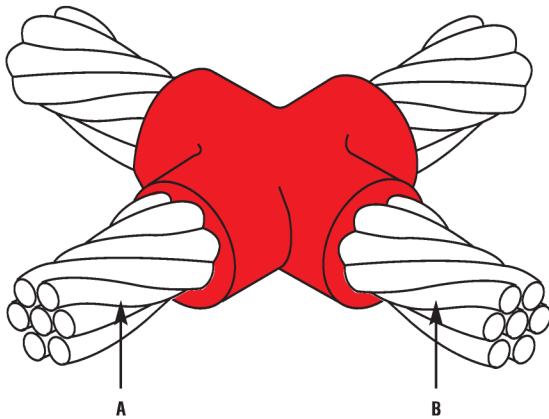

CU-NNECT EXOTHERMIC WELDING

CC1 - Cable to Cable

A mm ²	Weld Powder	Mould	Handle Clamp
16	WEP 032	CC1-C-16	HCC 001
25		CC1-C-25	
35		CC1-C-35	
8mm Ø	WEP 045	CC1-C-8SC	
50		CC1-C-50	
70	WEP 065	CC1-C-70	
95	WEP 090	CC1-C-95	
120	WEP 115	CC1-C-120	
150		CC1-C-150	
185	WEP 150	CC1-C-185	
240	WEP 200	CC1-C-240	
300	WEP 250	CC1-C-300	
400	2 x WEP 150	CC1-D-400	

CC2 - Cable to Cable

A mm ²	B mm ²	Weld Powder	Mould	Handle Clamp
16	16	WEP 045	CC2-C-1616	HCC 001
25	25		CC2-C-2525	
35	25		CC2-C-3525	
	35		CC2-C-3535	
8mm Ø	8mm Ø	WEP 065	CC2-C-88SC	
50	25		CC2-C-5025	
	35	CC2-C-5035		
	50	WEP 090	CC2-C-5050	
70	25	WEP 065	CC2-C-7025	
	35		CC2-C-7035	
	50	WEP 090	CC2-C-7050	
	70		CC2-C-7070	
95	35	WEP 090	CC2-C-9535	
	50		CC2-C-9550	
	70	WEP 115	CC2-C-9570	
	95		CC2-C-9595	
120	35	WEP 090	CC2-C-12035	
	50		CC2-C-12050	
	70	WEP 150	CC2-C-12070	
	95		CC2-C-12095	
150	120	CC2-C-120120		
	50	WEP 090	CC2-C-15050	
	70		CC2-C-15070	
	95	WEP 150	CC2-C-15095	
	120		CC2-C-150120	
185	150	WEP 200	CC2-C-150150	
	70	WEP 090	CC2-C-18570	
	95	WEP 150	CC2-C-18595	
	120	WEP 200	CC2-C-185120	
	150		CC2-C-185150	
240	185	WEP 200	CC2-C-185185	
	95	WEP 150	CC2-C-24095	
	120	WEP 200	CC2-C-240120	

CC2 - Cable to Cable (continued)

A mm ²	B mm ²	Weld Powder	Mould	Handle Clamp
240	150	WEP 200	CC2-C-240150	HCC 001
	185		CC2-C-240185	
	240	2 x WEP 150	CC2-D-240240	HCD 001
300	120	WEP 150	CC2-C-300120	HCC 001
	150	WEP 200	CC2-C-300150	
	185	WEP 250	CC2-C-300185	
	240	2 x WEP 200	CC2-D-300240	HCD 001
	300		CC2-D-300300	