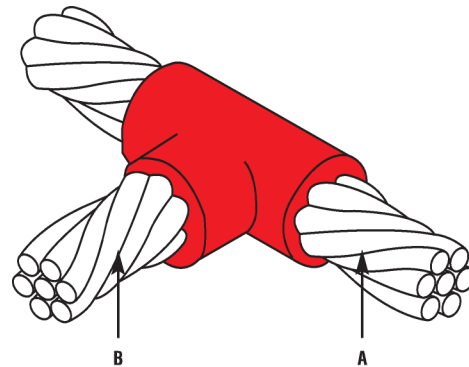

CU-NNECT EXOTHERMIC WELDING

CC1 - Cable to Cable

A mm ²	Weld Powder	Mould	Handle Clamp
16	WEP 032	CC1-C-16	HCC 001
25		CC1-C-25	
35		CC1-C-35	
8mm Ø	WEP 045	CC1-C-8SC	
50		CC1-C-50	
70	WEP 065	CC1-C-70	
95	WEP 090	CC1-C-95	
120	WEP 115	CC1-C-120	
150		CC1-C-150	
185	WEP 150	CC1-C-185	
240	WEP 200	CC1-C-240	
300	WEP 250	CC1-C-300	
400	2 x WEP 150	CC1-D-400	

CC2 - Cable to Cable

A mm ²	B mm ²	Weld Powder	Mould	Handle Clamp
16	16	WEP 045	CC2-C-1616	HCC 001
25	25		CC2-C-2525	
35	25		CC2-C-3525	
	35		CC2-C-3535	
8mm Ø	8mm Ø	WEP 065	CC2-C-88SC	
50	25		CC2-C-5025	
	35	CC2-C-5035		
	50	WEP 090	CC2-C-5050	
70	25	WEP 065	CC2-C-7025	
	35		CC2-C-7035	
	50	WEP 090	CC2-C-7050	
	70		CC2-C-7070	
95	35	WEP 090	CC2-C-9535	
	50		CC2-C-9550	
	70	WEP 115	CC2-C-9570	
	95		CC2-C-9595	
120	35	WEP 090	CC2-C-12035	
	50		CC2-C-12050	
	70	WEP 150	CC2-C-12070	
	95		CC2-C-12095	
150	120	CC2-C-120120		
	50	WEP 090	CC2-C-15050	
	70		CC2-C-15070	
	95	WEP 150	CC2-C-15095	
	120		CC2-C-150120	
185	150	WEP 200	CC2-C-150150	
	70	WEP 090	CC2-C-18570	
	95	WEP 150	CC2-C-18595	
	120	WEP 200	CC2-C-185120	
	150		CC2-C-185150	
240	185	WEP 200	CC2-C-185185	
	95	WEP 150	CC2-C-24095	
	120	WEP 200	CC2-C-240120	

CC2 - Cable to Cable (continued)

A mm ²	B mm ²	Weld Powder	Mould	Handle Clamp
240	150	WEP 200	CC2-C-240150	HCC 001
	185		CC2-C-240185	
	240	2 x WEP 150	CC2-D-240240	HCD 001
300	120	WEP 150	CC2-C-300120	HCC 001
	150	WEP 200	CC2-C-300150	
	185	WEP 250	CC2-C-300185	
	240	2 x WEP 200	CC2-D-300240	HCD 001
	300		CC2-D-300300	