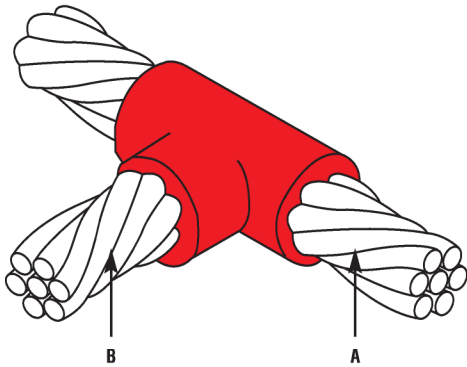

CU-NNECT EXOTHERMIC WELDING

CC1 - Cable to Cable

A mm ²	Weld Powder	Mould	Handle Clamp
16	WEP 032	CC1-C-16	HCC 001
25		CC1-C-25	
35		CC1-C-35	
8mm Ø	WEP 045	CC1-C-8SC	
50		CC1-C-50	
70	WEP 065	CC1-C-70	
95	WEP 090	CC1-C-95	
120	WEP 115	CC1-C-120	
150		CC1-C-150	
185	WEP 150	CC1-C-185	
240	WEP 200	CC1-C-240	
300	WEP 250	CC1-C-300	
400	2 x WEP 150	CC1-D-400	

CC2 - Cable to Cable

A mm ²	B mm ²	Weld Powder	Mould	Handle Clamp
16	16	WEP 045	CC2-C-1616	HCC 001
25	25		CC2-C-2525	
35	25		CC2-C-3525	
	35		CC2-C-3535	
8mm Ø	8mm Ø	WEP 065	CC2-C-88SC	
50	25		CC2-C-5025	
	35	CC2-C-5035		
	50	WEP 090	CC2-C-5050	
70	25	WEP 065	CC2-C-7025	
	35		CC2-C-7035	
	50	WEP 090	CC2-C-7050	
	70		CC2-C-7070	
95	35	WEP 090	CC2-C-9535	
	50		CC2-C-9550	
	70	WEP 115	CC2-C-9570	
	95		CC2-C-9595	
120	35	WEP 090	CC2-C-12035	
	50		CC2-C-12050	
	70	WEP 150	CC2-C-12070	
	95		CC2-C-12095	
150	120	CC2-C-120120		
	50	WEP 090	CC2-C-15050	
	70		CC2-C-15070	
	95	WEP 150	CC2-C-15095	
	120		CC2-C-150120	
185	150	WEP 200	CC2-C-150150	
	70	WEP 090	CC2-C-18570	
	95	WEP 150	CC2-C-18595	
	120	WEP 200	CC2-C-185120	
	150		CC2-C-185150	
240	185	WEP 200	CC2-C-185185	
	95	WEP 150	CC2-C-24095	
	120	WEP 200	CC2-C-240120	

CC2 - Cable to Cable (continued)

A mm ²	B mm ²	Weld Powder	Mould	Handle Clamp
240	150	WEP 200	CC2-C-240150	HCC 001
	185		CC2-C-240185	
	240	2 x WEP 150	CC2-D-240240	HCD 001
300	120	WEP 150	CC2-C-300120	HCC 001
	150	WEP 200	CC2-C-300150	
	185	WEP 250	CC2-C-300185	
	240	2 x WEP 200	CC2-D-300240	HCD 001
	300		CC2-D-300300	