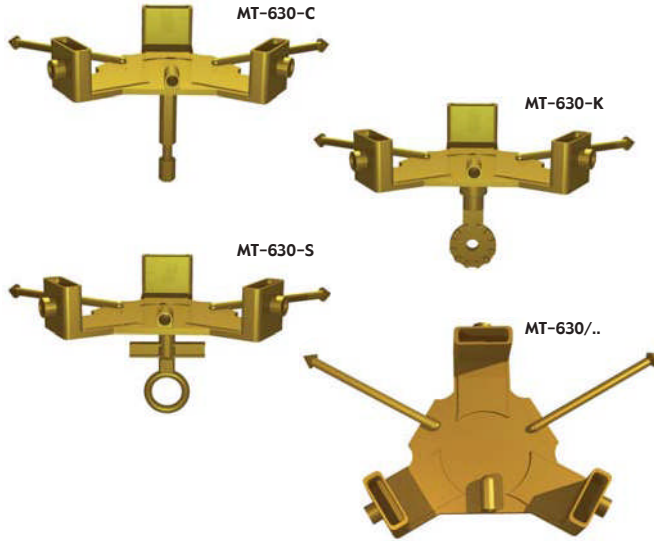

Clamp dispenser heads

Copper aluminium alloy.

For MT-613 clamp

| Reference | Head for 3 clamps | Head for 4 clamps | With pigtail hook |
|-----------------------|-------------------------------------|-------------------------------------|-------------------------------------|
| MT-630-C | <input checked="" type="checkbox"/> | <input type="checkbox"/> | <input type="checkbox"/> |
| MT-630-K | <input checked="" type="checkbox"/> | <input type="checkbox"/> | <input type="checkbox"/> |
| MT-630-S | <input checked="" type="checkbox"/> | <input type="checkbox"/> | <input type="checkbox"/> |
| MT-635/1-C/K/S | <input checked="" type="checkbox"/> | <input type="checkbox"/> | <input checked="" type="checkbox"/> |
| MT-634-C/K | <input type="checkbox"/> | <input checked="" type="checkbox"/> | <input type="checkbox"/> |

For MT-613/1 and 613/2 clamps

| Reference | Head for 3 clamps | Head for 4 clamps | With pigtail hook |
|---------------------|-------------------------------------|-------------------------------------|-------------------------------------|
| MT-633-C | <input checked="" type="checkbox"/> | <input type="checkbox"/> | <input checked="" type="checkbox"/> |
| MT-633-K | <input checked="" type="checkbox"/> | <input type="checkbox"/> | <input checked="" type="checkbox"/> |
| MT-633-S | <input checked="" type="checkbox"/> | <input type="checkbox"/> | <input checked="" type="checkbox"/> |
| MT-634/1-C/K | <input type="checkbox"/> | <input checked="" type="checkbox"/> | <input checked="" type="checkbox"/> |

Earth rod

| Reference | Characteristics | Length (m) |
|------------------|------------------------|------------|
| MT-652/10 | Screw ground rod. | 1 |
| MT-652/15 | Screw ground rod. | 1.50 |
| MT-650 | Hexagonal section rod. | 1 |