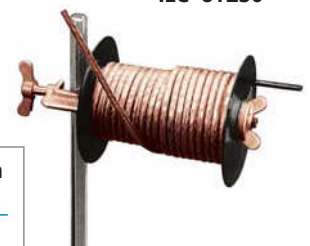

Clamp dispenser heads

Copper aluminium alloy.

For MT-613 clamp

| Reference | Head for 3 clamps | Head for 4 clamps | With pigtail hook |
|-----------------------|-------------------------------------|-------------------------------------|-------------------------------------|
| MT-630-C | <input checked="" type="checkbox"/> | <input type="checkbox"/> | <input type="checkbox"/> |
| MT-630-K | <input checked="" type="checkbox"/> | <input type="checkbox"/> | <input type="checkbox"/> |
| MT-630-S | <input checked="" type="checkbox"/> | <input type="checkbox"/> | <input type="checkbox"/> |
| MT-635/1-C/K/S | <input checked="" type="checkbox"/> | <input type="checkbox"/> | <input checked="" type="checkbox"/> |
| MT-634-C/K | <input type="checkbox"/> | <input checked="" type="checkbox"/> | <input type="checkbox"/> |

MT-652/10

MT-650

Earth clamp

Copper aluminium bronze earth clamps.

MT-840/1

MT-843

| Reference | Weight (kg) | Conductors (mm) |
|-----------------|-------------|--------------------|
| MT-840/1 | 0.48 | ● Ø 6-25 ■ 0-25 |
| MT-843 | 0.95 | ● Ø 6-35 ■ 0-35 |

Spool with earthing connection

Spool with cable and earth clamp.

IEC-61230

| Reference | Silicone cable (mm ²) | Length (m) |
|-----------------|-----------------------------------|------------|
| MT-640-S | 16 | 16 |
| MT-641-S | 16 | 25 |