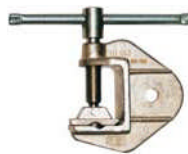

Clamp dispenser heads

Copper aluminium alloy.

For MT-613 clamp

| Reference | Head for 3 clamps | Head for 4 clamps | With pigtail hook |
|-----------------------|-------------------------------------|-------------------------------------|-------------------------------------|
| MT-630-C | <input checked="" type="checkbox"/> | <input type="checkbox"/> | <input type="checkbox"/> |
| MT-630-K | <input checked="" type="checkbox"/> | <input type="checkbox"/> | <input type="checkbox"/> |
| MT-630-S | <input checked="" type="checkbox"/> | <input type="checkbox"/> | <input type="checkbox"/> |
| MT-635/1-C/K/S | <input checked="" type="checkbox"/> | <input type="checkbox"/> | <input checked="" type="checkbox"/> |
| MT-634-C/K | <input type="checkbox"/> | <input checked="" type="checkbox"/> | <input type="checkbox"/> |

Earth rod

| Reference | Characteristics | Length (m) |
|------------------|------------------------|------------|
| MT-652/10 | Screw ground rod. | 1 |
| MT-652/15 | Screw ground rod. | 1.50 |
| MT-650 | Hexagonal section rod. | 1 |

MT-652/10

MT-650

Earth clamp

Copper aluminium bronze earth clamps.

MT-840/1

MT-843

| Reference | Weight (kg) | Conductors (mm) |
|-----------------|-------------|--------------------|
| MT-840/1 | 0.48 | ● Ø 6-25 ■ 0-25 |
| MT-843 | 0.95 | ● Ø 6-35 ■ 0-35 |

Spool with earthing connection

Spool with cable and earth clamp.

IEC-61230

| Reference | Silicone cable (mm ²) | Length (m) |
|-----------------|-----------------------------------|------------|
| MT-640-S | 16 | 16 |
| MT-641-S | 16 | 25 |